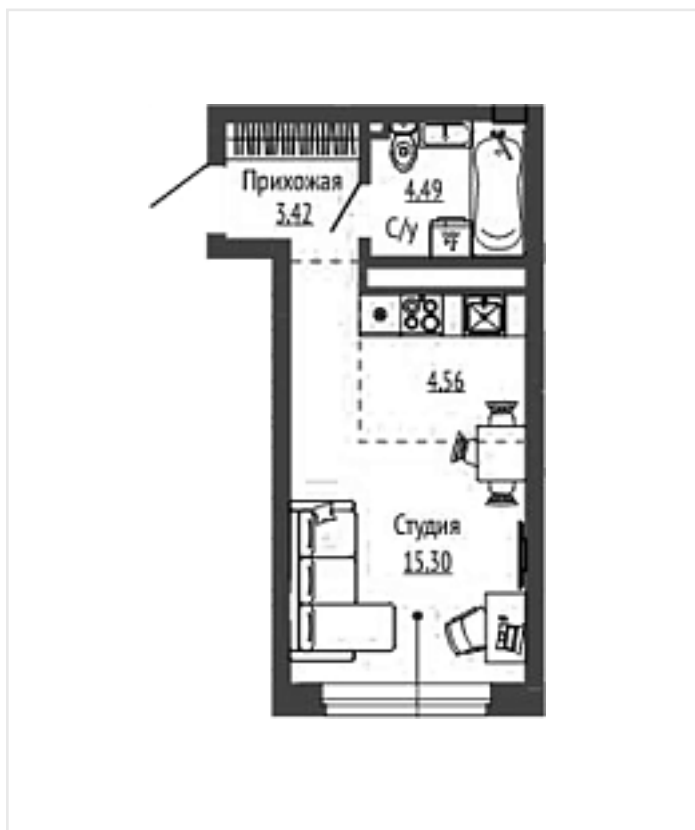

## Квартира студия в ЖК «Орбита на Титова»

Этаж:	15 этаж
Срок сдачи:	I квартал 2027
Тип дома:	Кирпично-монолитный
Площадь:	27.77 м <sup>2</sup>
Жилая площадь:	19.86 м <sup>2</sup>
Балкон:	нет

**4 970 830** ₹  
179 000 за м<sup>2</sup>